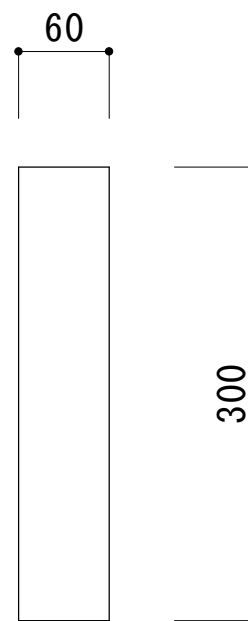

# 平板 300角

品名	平 板
寸法 (mm)	300 × 300 × 60
重量	12kg