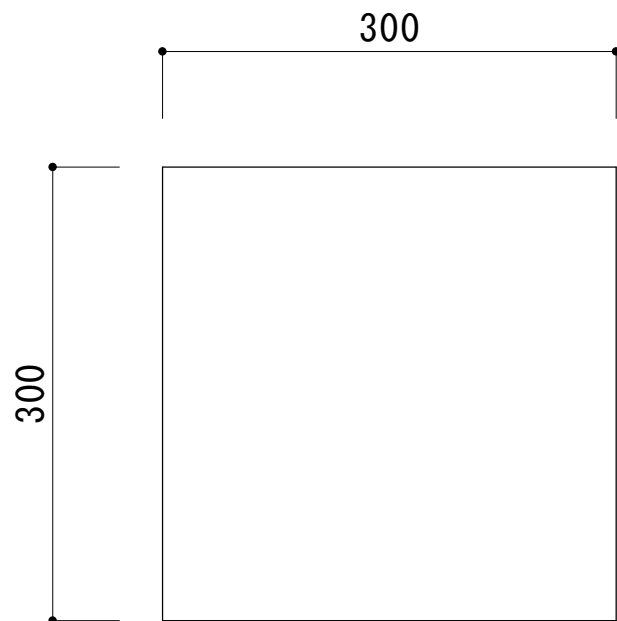

# 平板 300角

品名	平 板
寸法 (mm)	300 × 300 × 60
重量	12kg