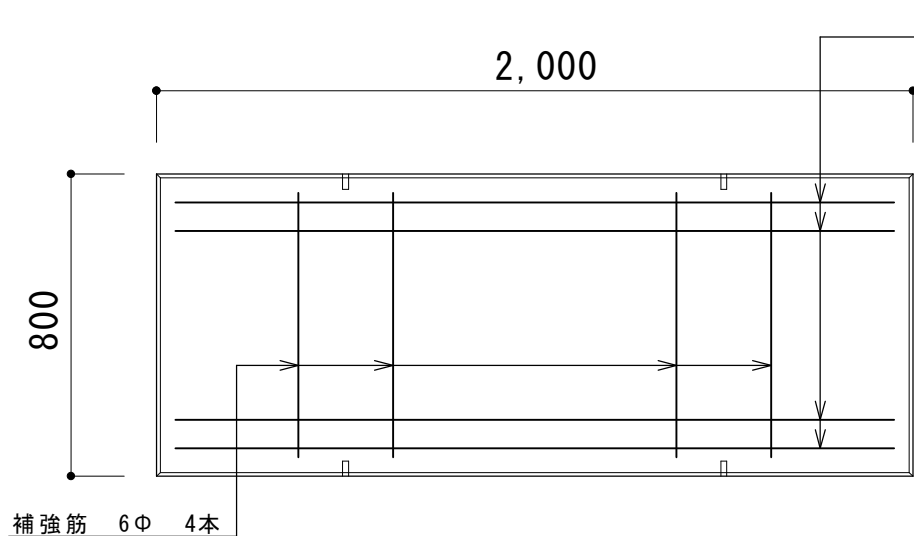

プレキャスト基礎板 幅800

品名	プレキャスト基礎板
寸法 (mm)	998 x 800 x 100
重量	191kg