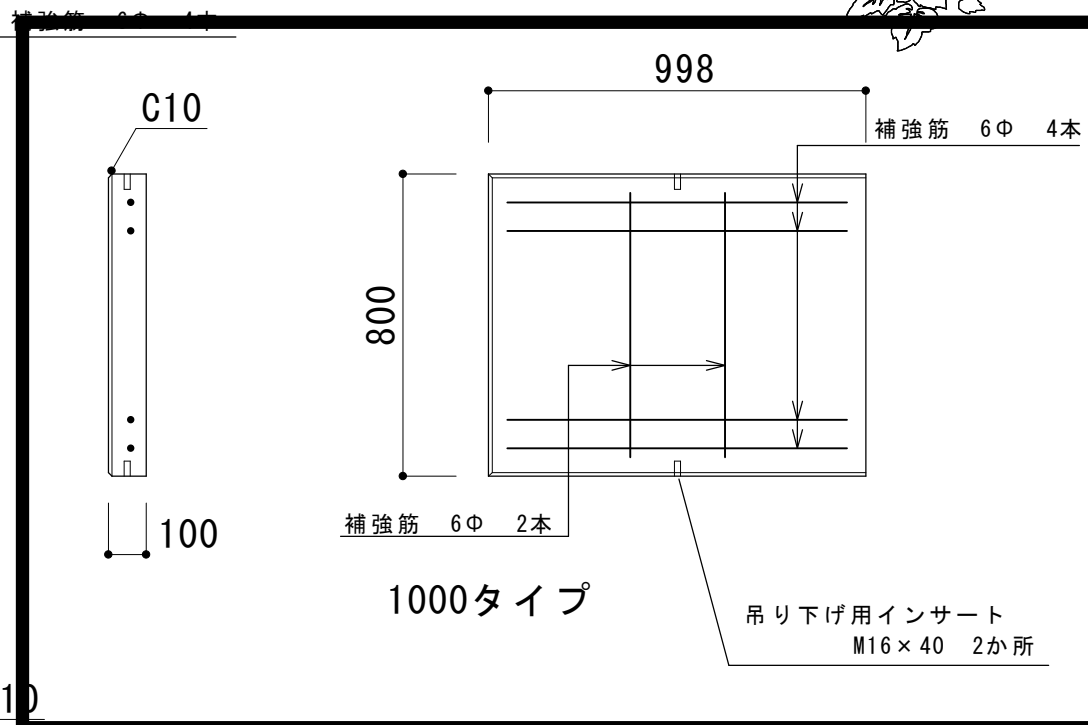

プレキャスト基礎板 幅800

品名	プレキャスト基礎板
寸法 (mm)	998 x 800 x 100
重量	191kg