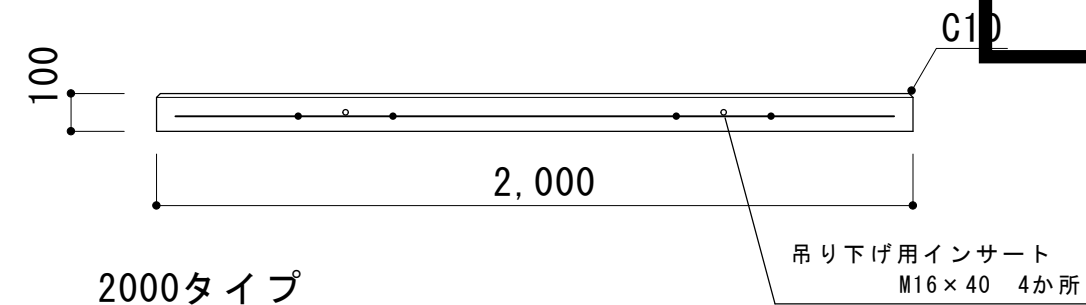

プレキャスト基礎板 幅800

品名	プレキャスト基礎板
寸法 (mm)	998 x 800 x 100
重量	191kg