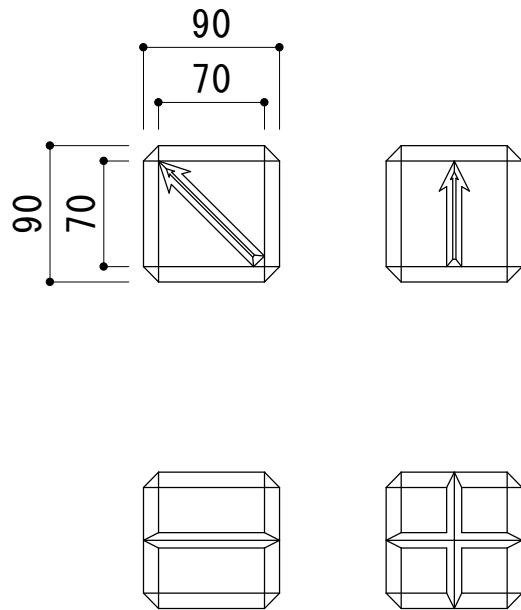

境界杭 1 / 2

【境界表示記号】

品名	境界杭1/2
寸法 (mm)	90 × 300 × 90
重量	5kg
仕様	境界記号4種類 杭上下に表示あり 組合せは色々