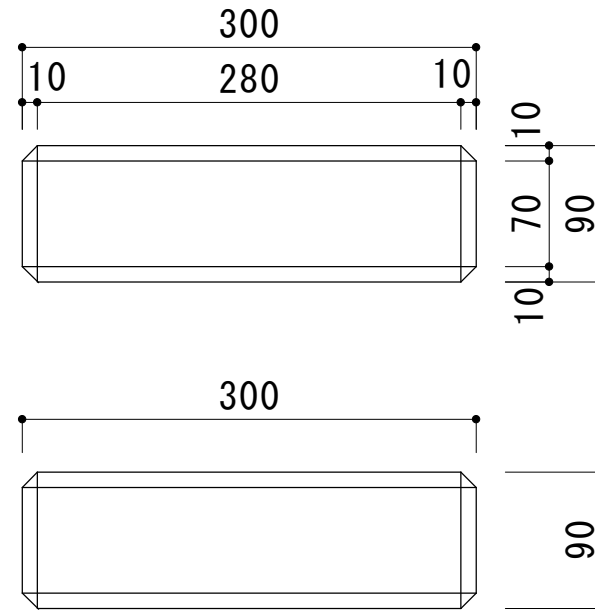

境界杭 1 / 2

【境界表示記号】

品名	境界杭1/2
寸法 (mm)	90 × 300 × 90
重量	5kg
仕様	境界記号4種類 杭上下に表示あり 組合せは色々