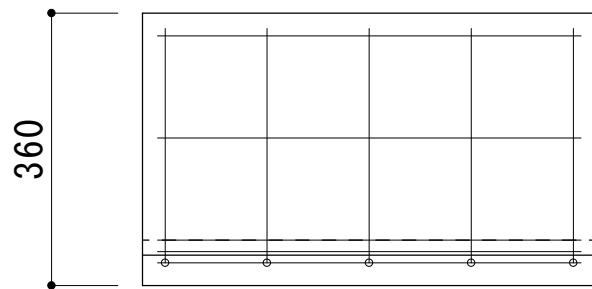

300B U字溝

品名	300B U字溝
寸法 (mm)	400 × 600 × 360
重量	77kg