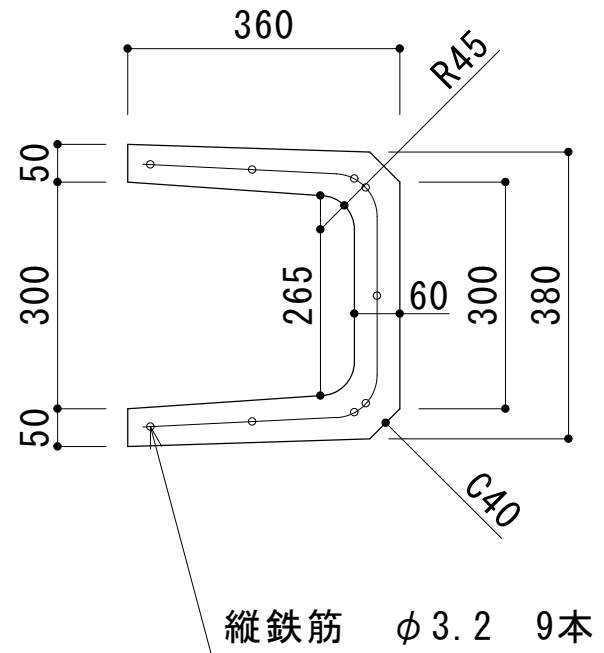

300B U字溝

品名	300B U字溝
寸法 (mm)	400 × 600 × 360
重量	77kg