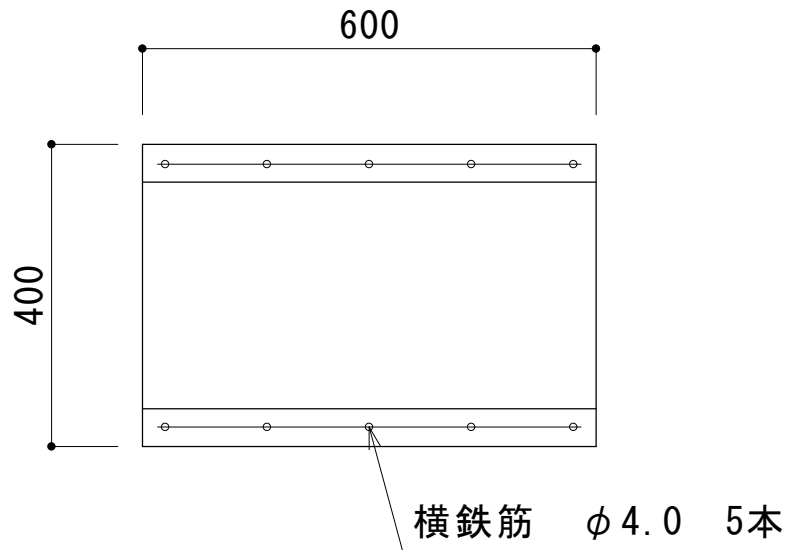

300B U字溝

品名	300B U字溝
寸法 (mm)	400 × 600 × 360
重量	77kg