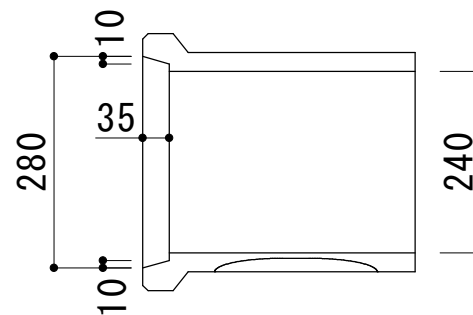

# 会所 240 本体

▲ 配管接続用くぼみ

品名	会所240 本体
寸法 (mm)	340 × 340 × 360
重量	22kg