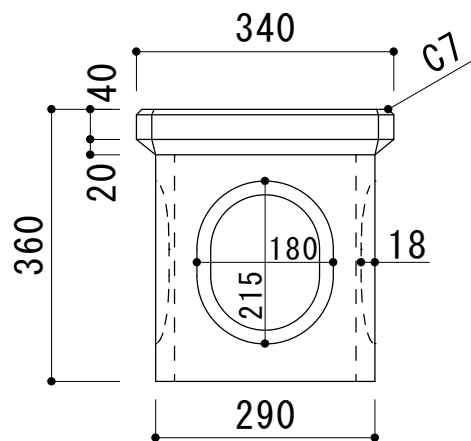

# 会所 240 本体

▲ 配管接続用くぼみ

品名	会所240 本体
寸法 (mm)	340 × 340 × 360
重量	22kg