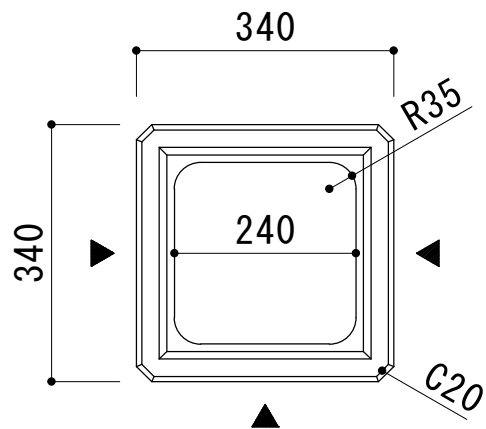

# 会所 240 本体

▲ 配管接続用くぼみ

品名	会所240 本体
寸法 (mm)	340 × 340 × 360
重量	22kg