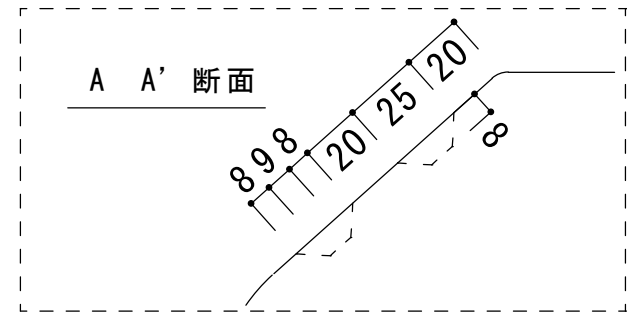

PA-H

カラー

ナチュラル イエロー

● ●

色味につきましては、実際の製品でご確認される事をお勧めします。

品名	PA-H
寸法 (mm)	160 × 600 × 120
重量	17kg