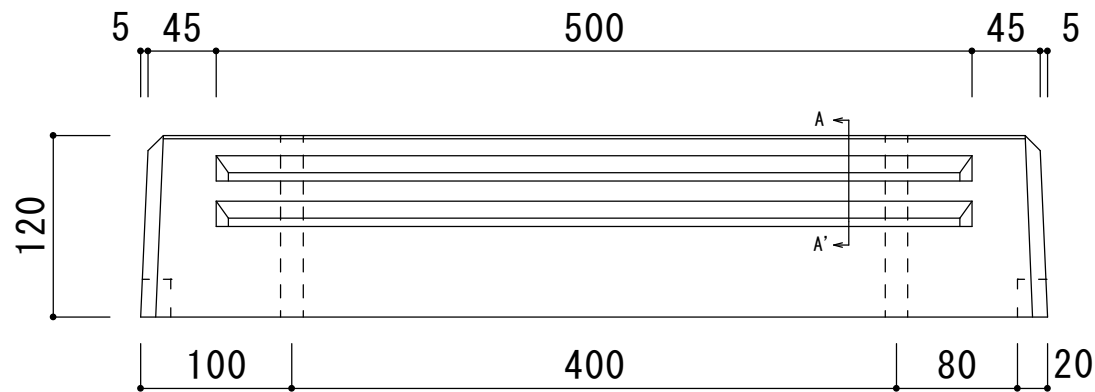

PA-H

カラー

ナチュラル イエロー

● ●

色味につきましては、実際の製品でご確認される事をお勧めします。

品名	PA-H
寸法 (mm)	160 × 600 × 120
重量	17kg