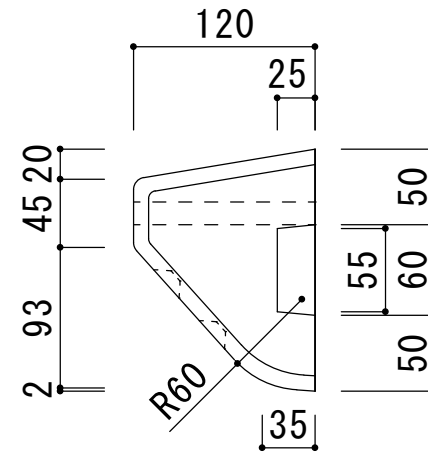

PA-H

カラー

ナチュラル イエロー

● ●

色味につきましては、実際の製品でご確認される事をお勧めします。

品名	PA-H
寸法 (mm)	160 × 600 × 120
重量	17kg