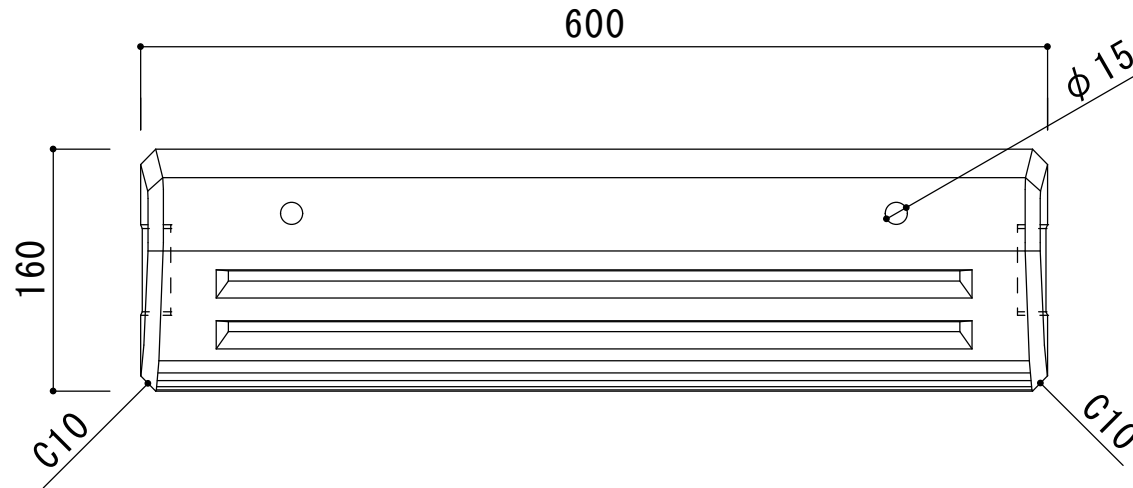

PA-H

カラー

ナチュラル イエロー

● ●

色味につきましては、実際の製品でご確認される事をお勧めします。

品名	PA-H
寸法 (mm)	160 × 600 × 120
重量	17kg