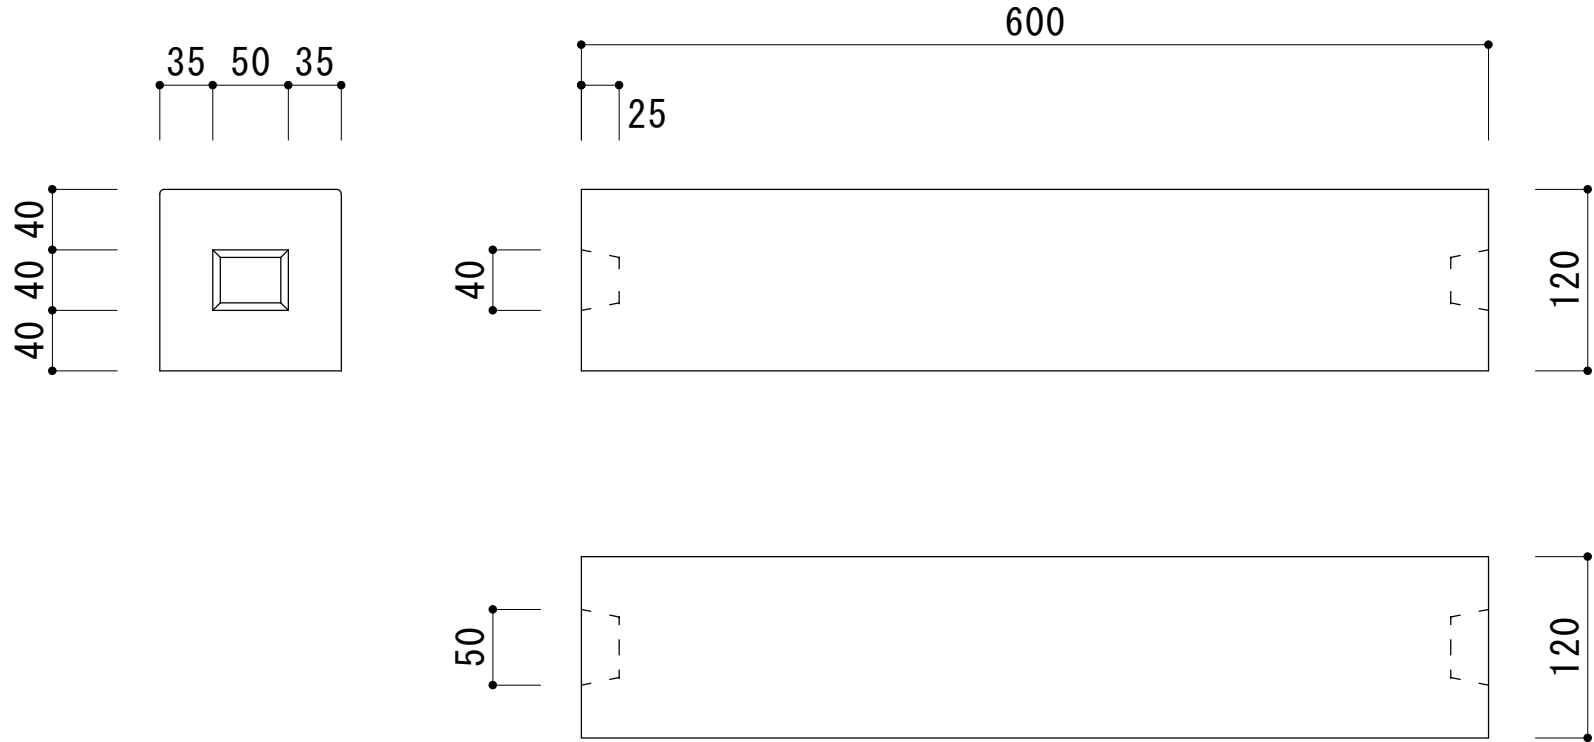

# 地先

品名	地先
寸法 (mm)	120 × 600 × 120
重量	20kg