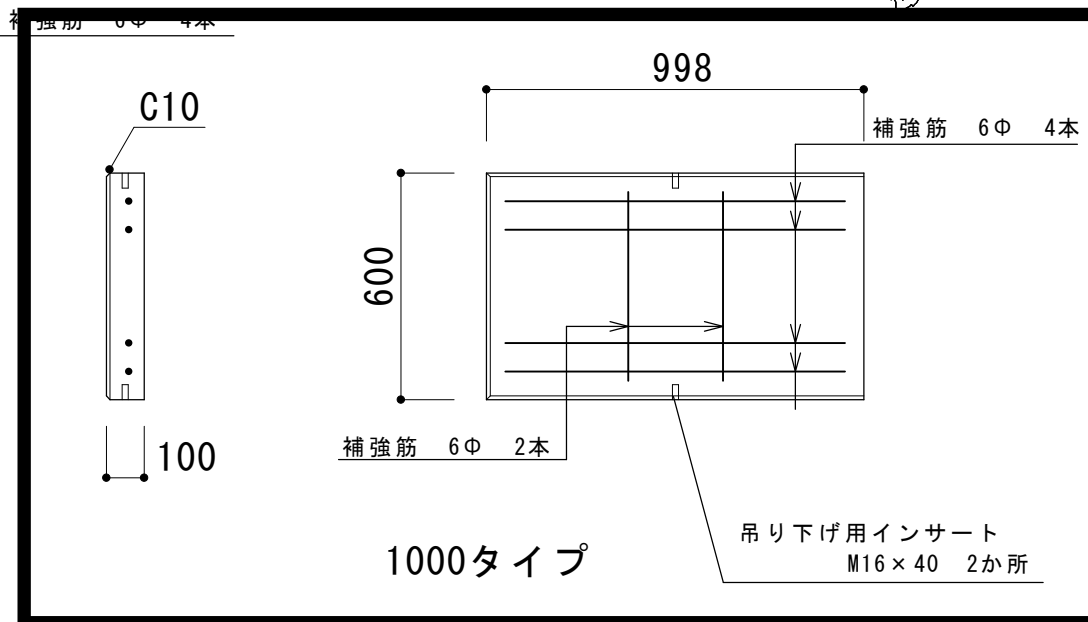

プレキャスト基礎板 幅600

品名	プレキャスト基礎板
寸法 (mm)	2000 × 600 × 100 998 × 600 × 100
重量	200kg 143kg