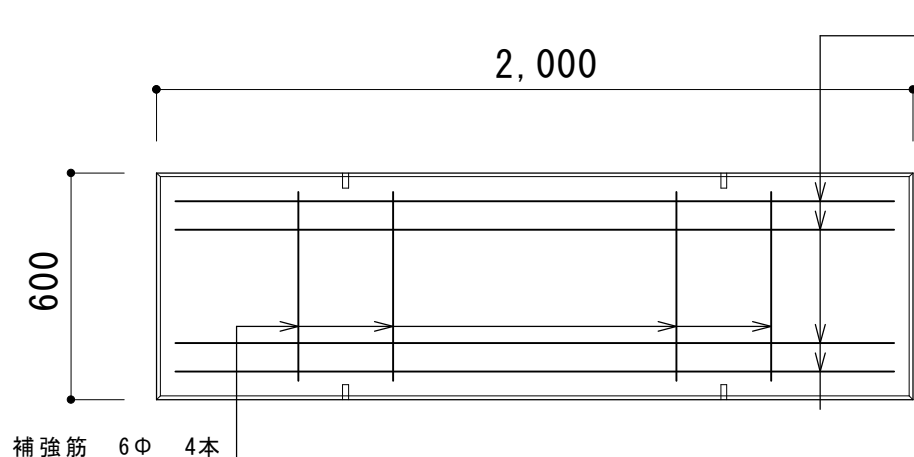

プレキャスト基礎板 幅600

品名	プレキャスト基礎板
寸法 (mm)	2000 × 600 × 100 998 × 600 × 100
重量	200kg 143kg