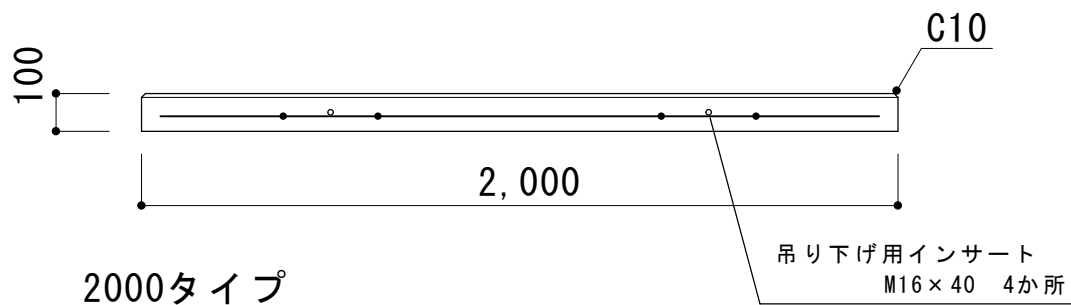

プレキャスト基礎板 幅600

品名	プレキャスト基礎板
寸法 (mm)	2000 × 600 × 100 998 × 600 × 100
重量	200kg 143kg