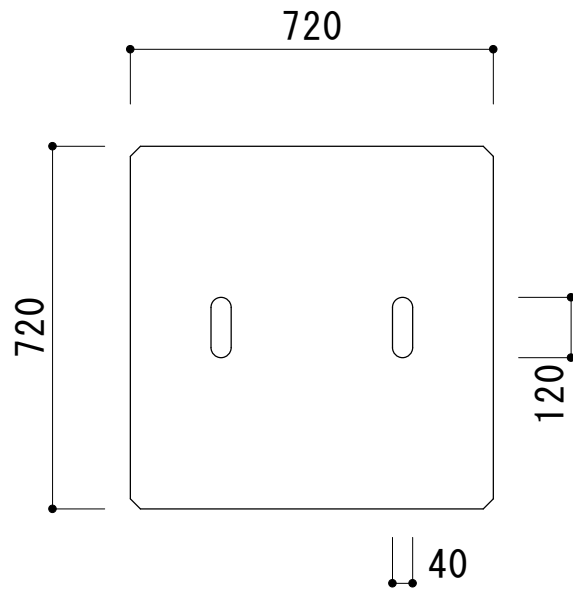

会所 600 フタ

品名	会所600 フタ
寸法 (mm)	720 × 720 × 75
重量	79kg