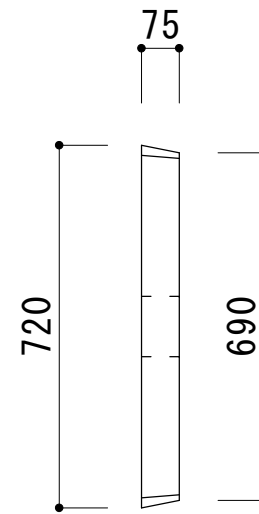

会所 600 フタ

品名	会所600 フタ
寸法 (mm)	720 × 720 × 75
重量	79kg