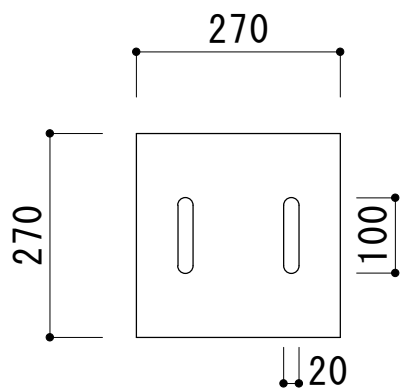

会所 240 フタ

品名	会所240 フタ
寸法 (mm)	270 × 270 × 38
重量	5kg