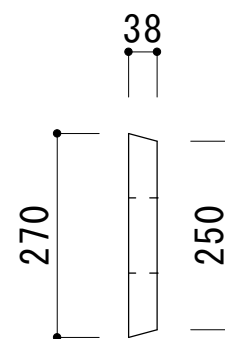

会所 240 フタ

品名	会所240 フタ
寸法 (mm)	270 × 270 × 38
重量	5kg