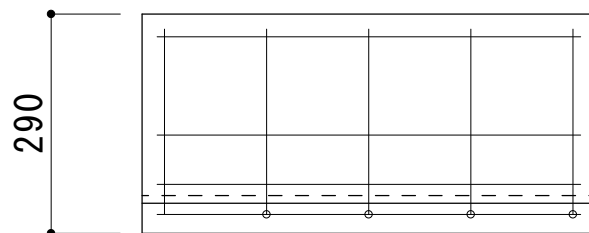

240 U字溝

品名	240 U字溝
寸法 (mm)	330 × 600 × 290
重量	56kg