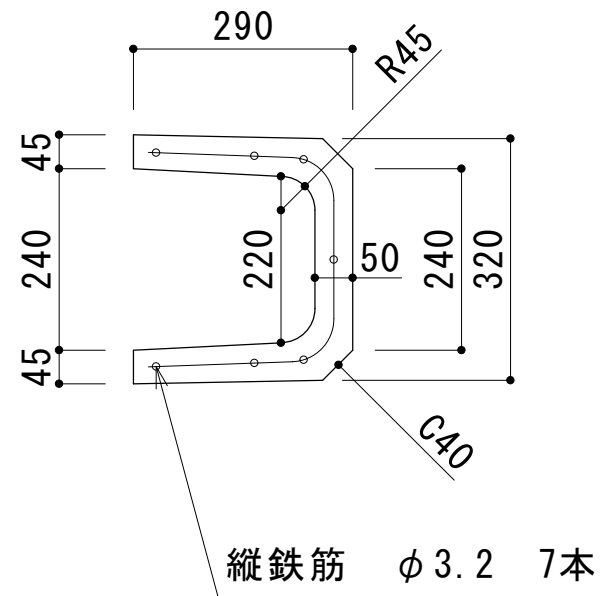

240 U字溝

品名	240 U字溝
寸法 (mm)	330 × 600 × 290
重量	56kg