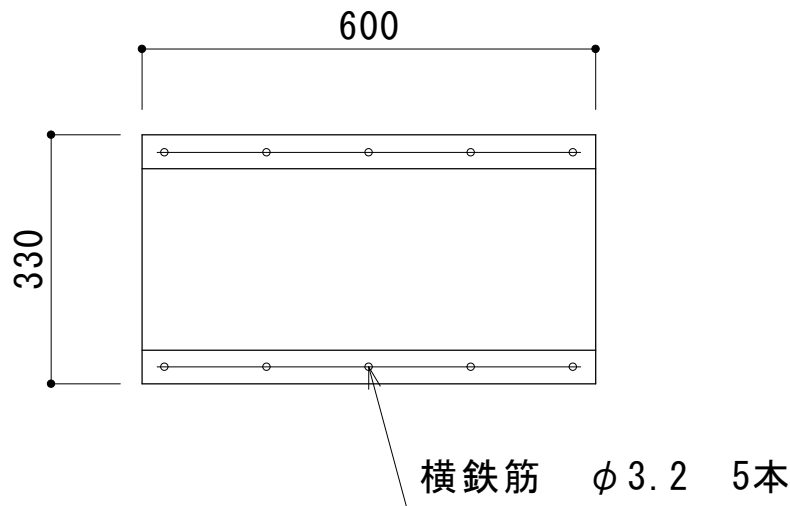

240 U字溝

品名	240 U字溝
寸法 (mm)	330 × 600 × 290
重量	56kg