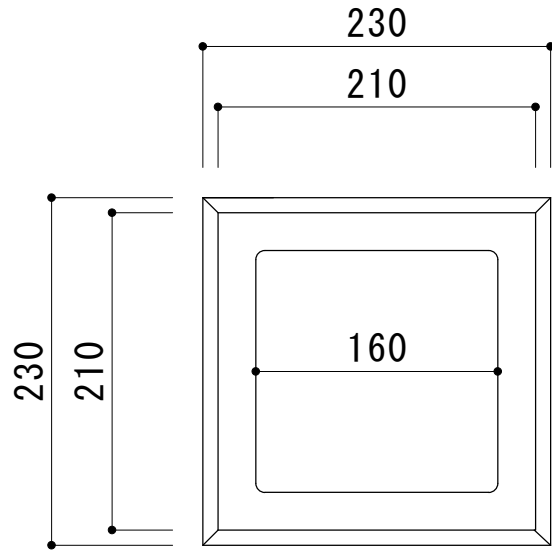

F4 フェンス 230

品名	F4 フェンス230
寸法 (mm)	230 × 230 × 450
重量	31kg