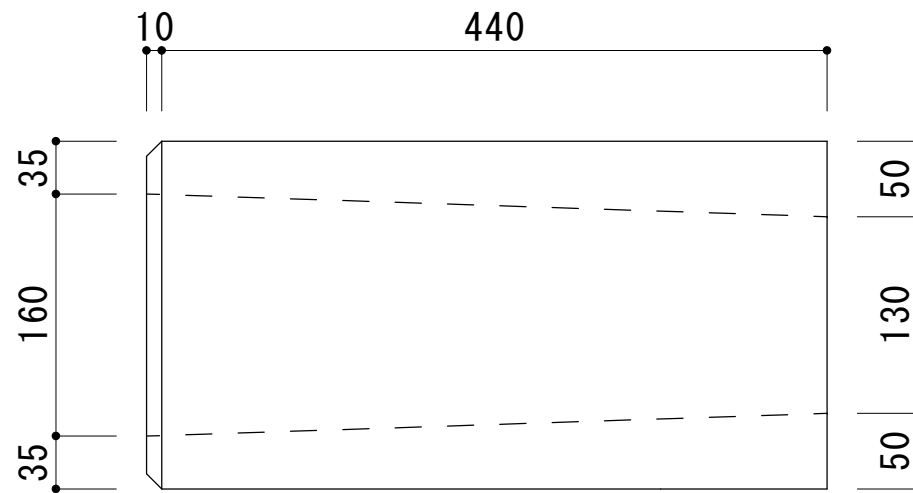

F4 フェンス 230

品名	F4 フェンス230
寸法 (mm)	230 × 230 × 450
重量	31kg