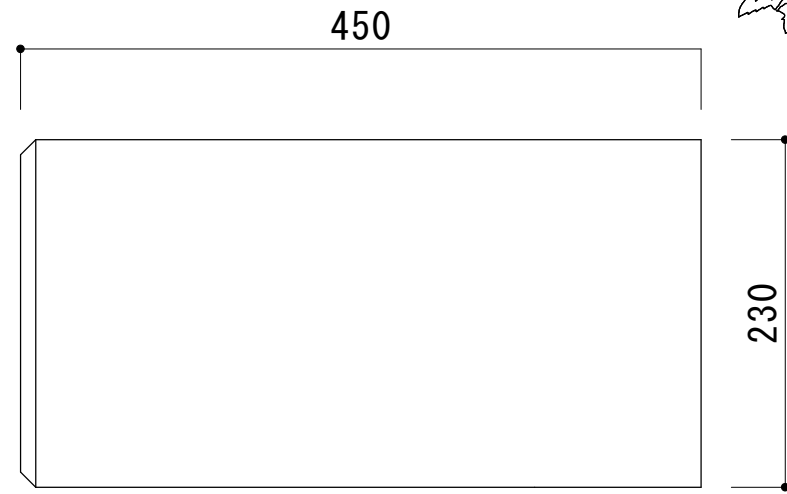

F4 フェンス 230

品名	F4 フェンス230
寸法 (mm)	230 × 230 × 450
重量	31kg