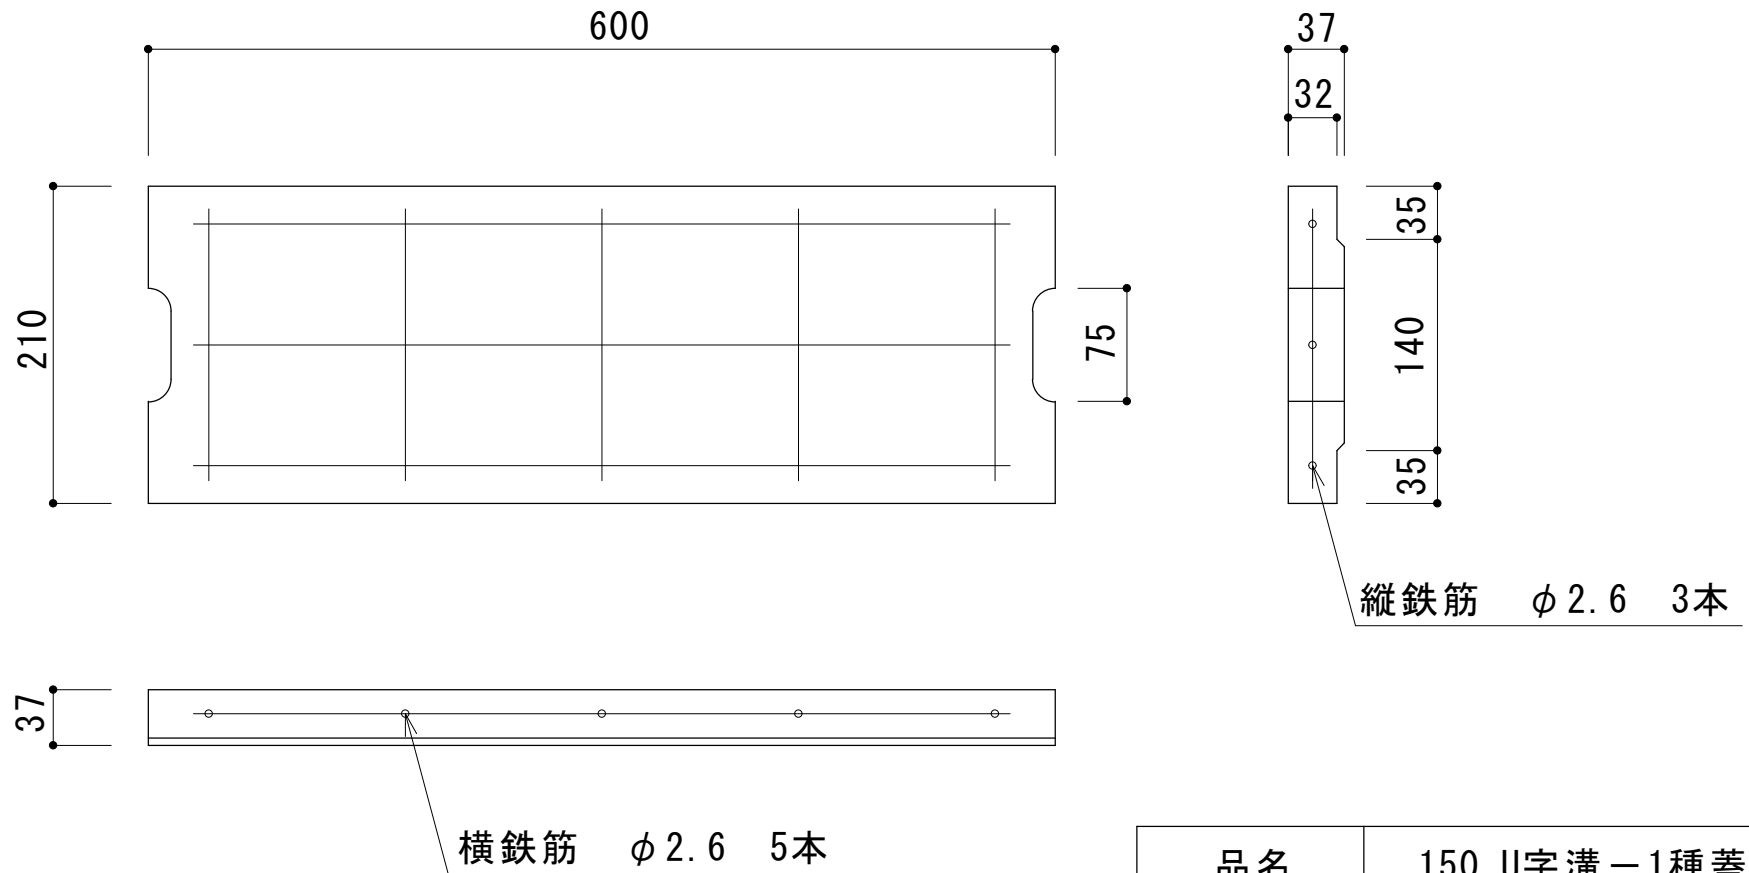

# 150 U字溝 - 1種蓋

品名	150 U字溝 - 1種蓋
寸法 (mm)	210 × 600 × 37
重量	10kg