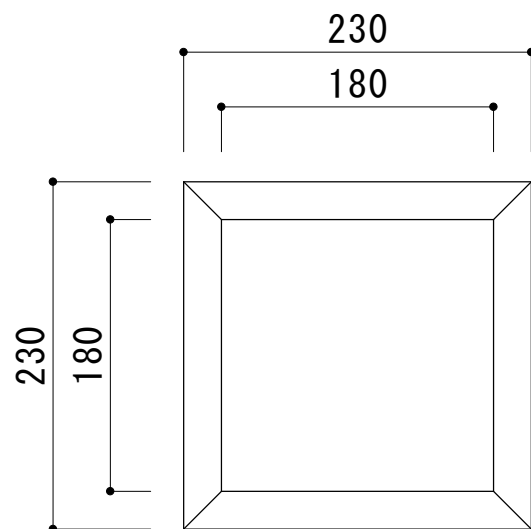

束石（台形）

品名	束石（台形）
寸法 (mm)	230 × 230 × 150
重量	24kg