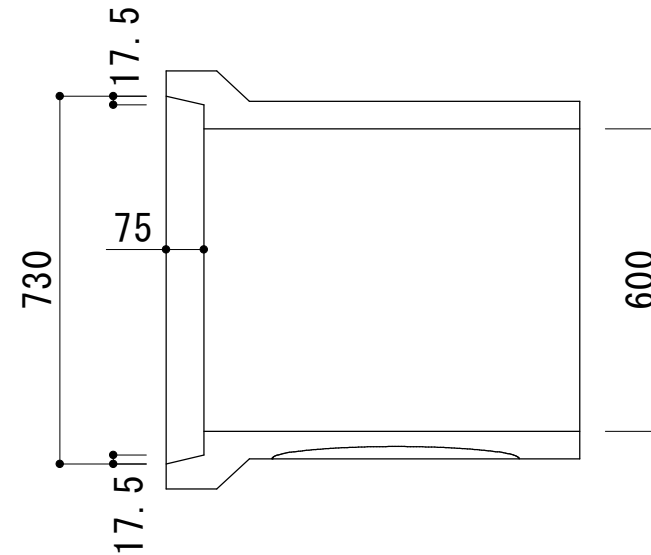

会所 600 本体

▲ 配管接続用くぼみ

品名	会所600 本体
寸法 (mm)	830 × 830 × 820
重量	286kg