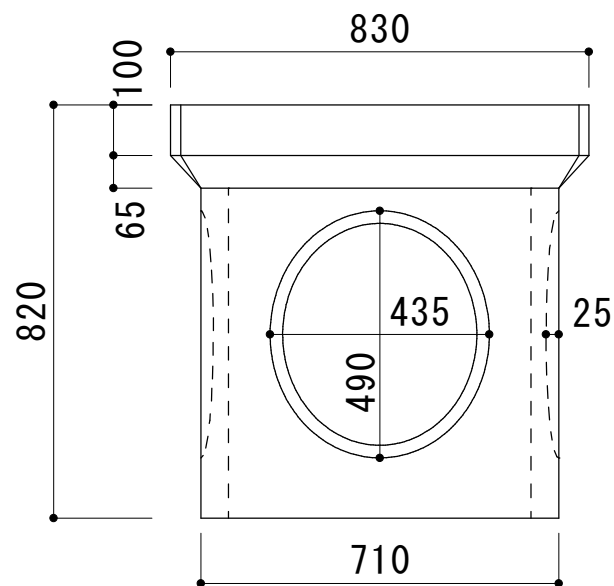

会所 600 本体

▲ 配管接続用くぼみ

品名	会所600 本体
寸法 (mm)	830 × 830 × 820
重量	286kg