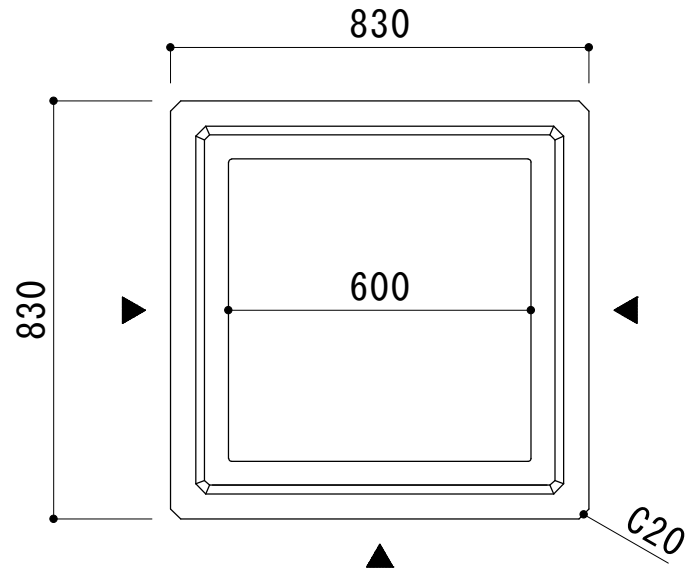

会所 600 本体

▲ 配管接続用くぼみ

品名	会所600 本体
寸法 (mm)	830 × 830 × 820
重量	286kg