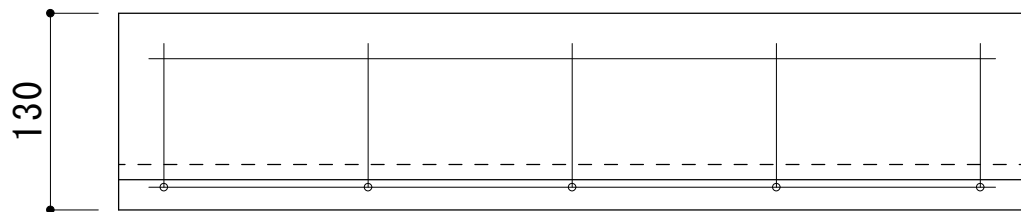

100 U字溝

品名	100 U字溝
寸法 (mm)	160 × 600 × 130
重量	15kg