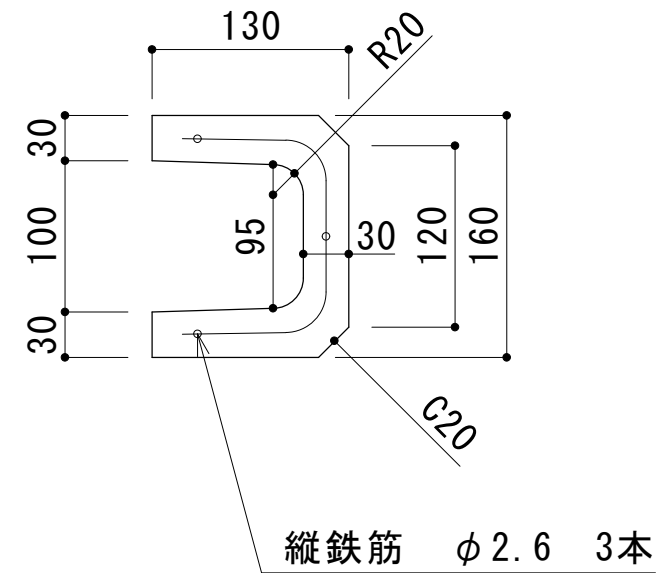

100 U字溝

品名	100 U字溝
寸法 (mm)	160 × 600 × 130
重量	15kg