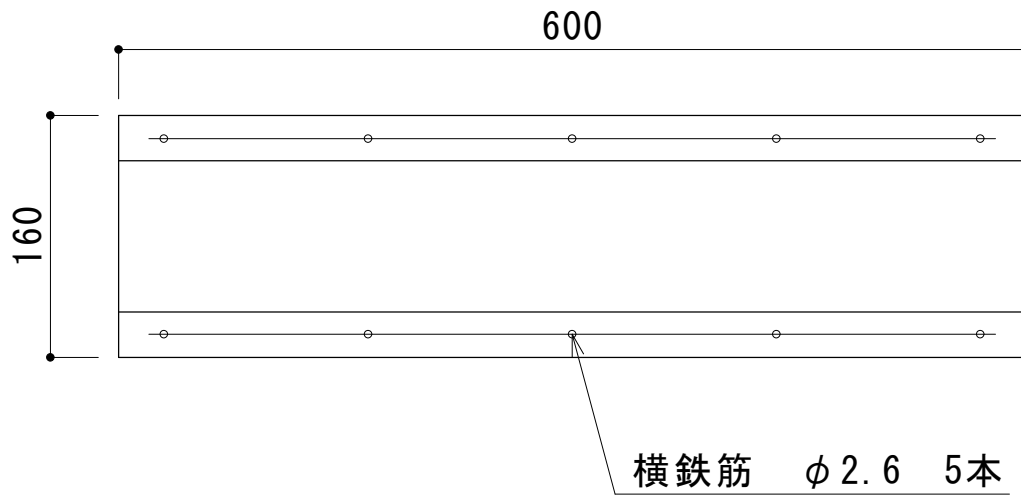

100 U字溝

品名	100 U字溝
寸法 (mm)	160 × 600 × 130
重量	15kg