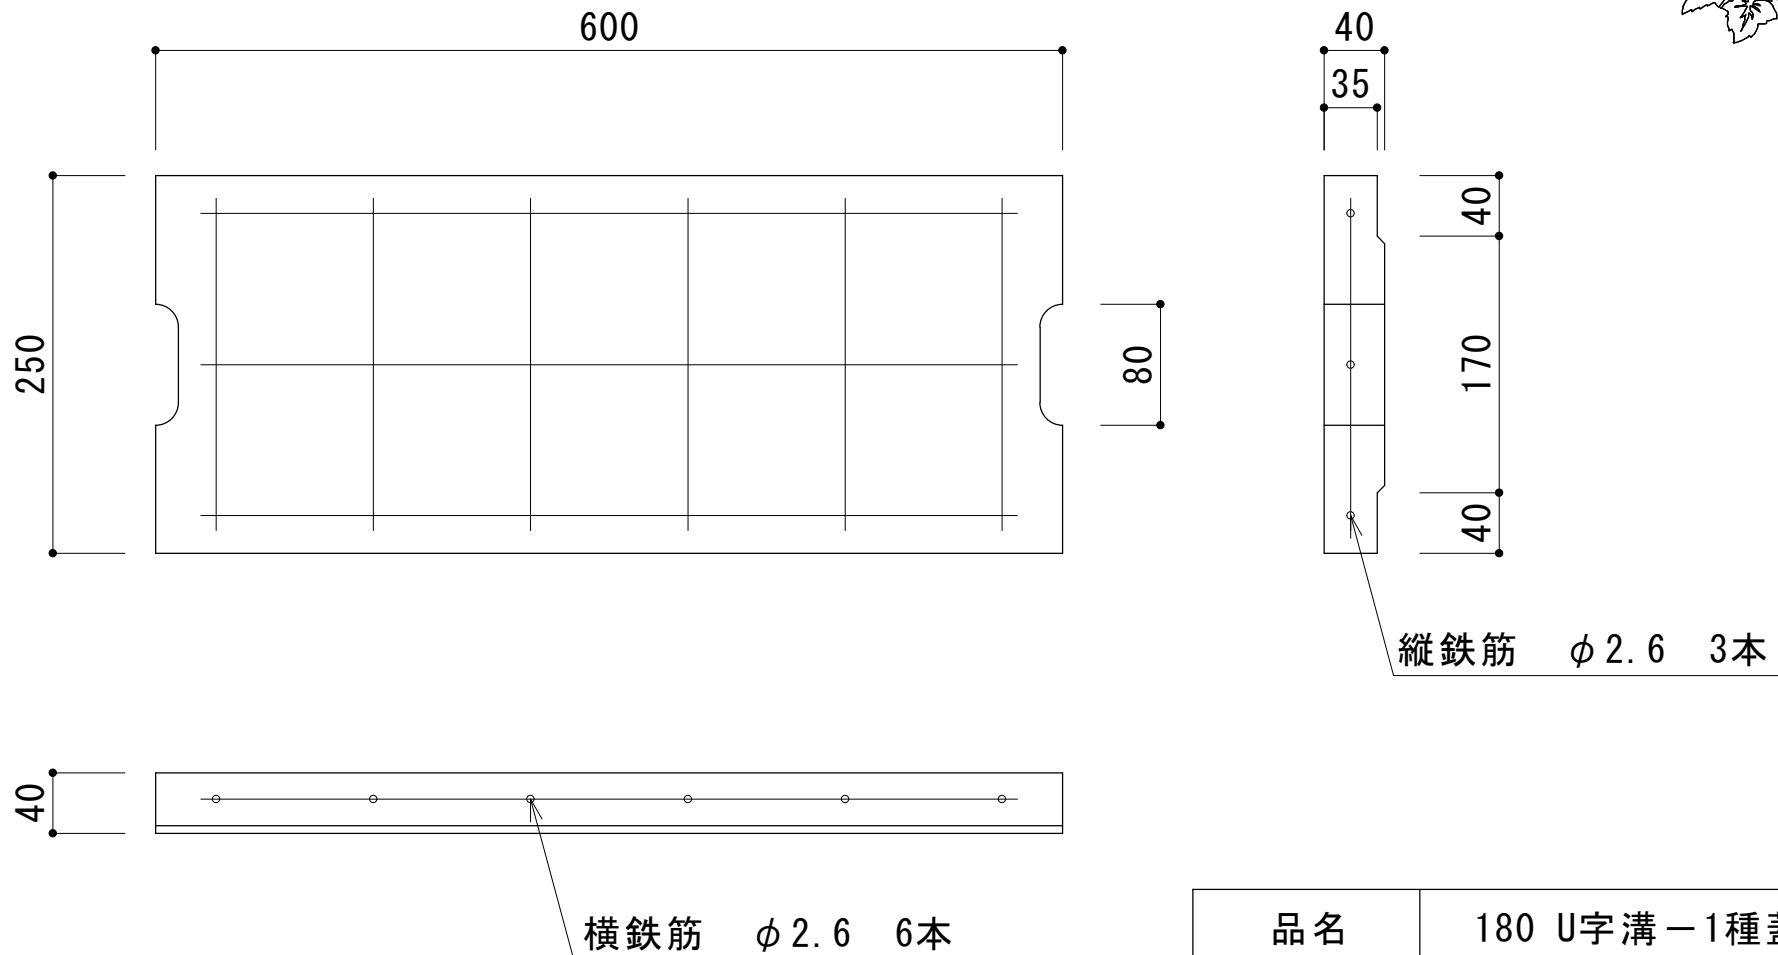

180 U字溝 - 1種蓋

品名	180 U字溝 - 1種蓋
寸法 (mm)	250 × 600 × 40
重量	12.5kg