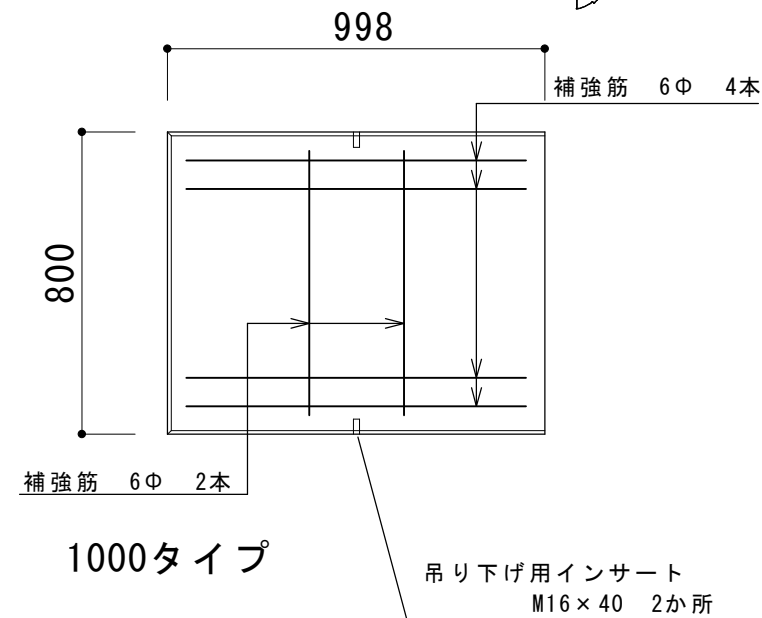

プレキャスト基礎板 幅800

品名	プレキャスト基礎板
寸法 (mm)	2000×800×100
重量	381kg