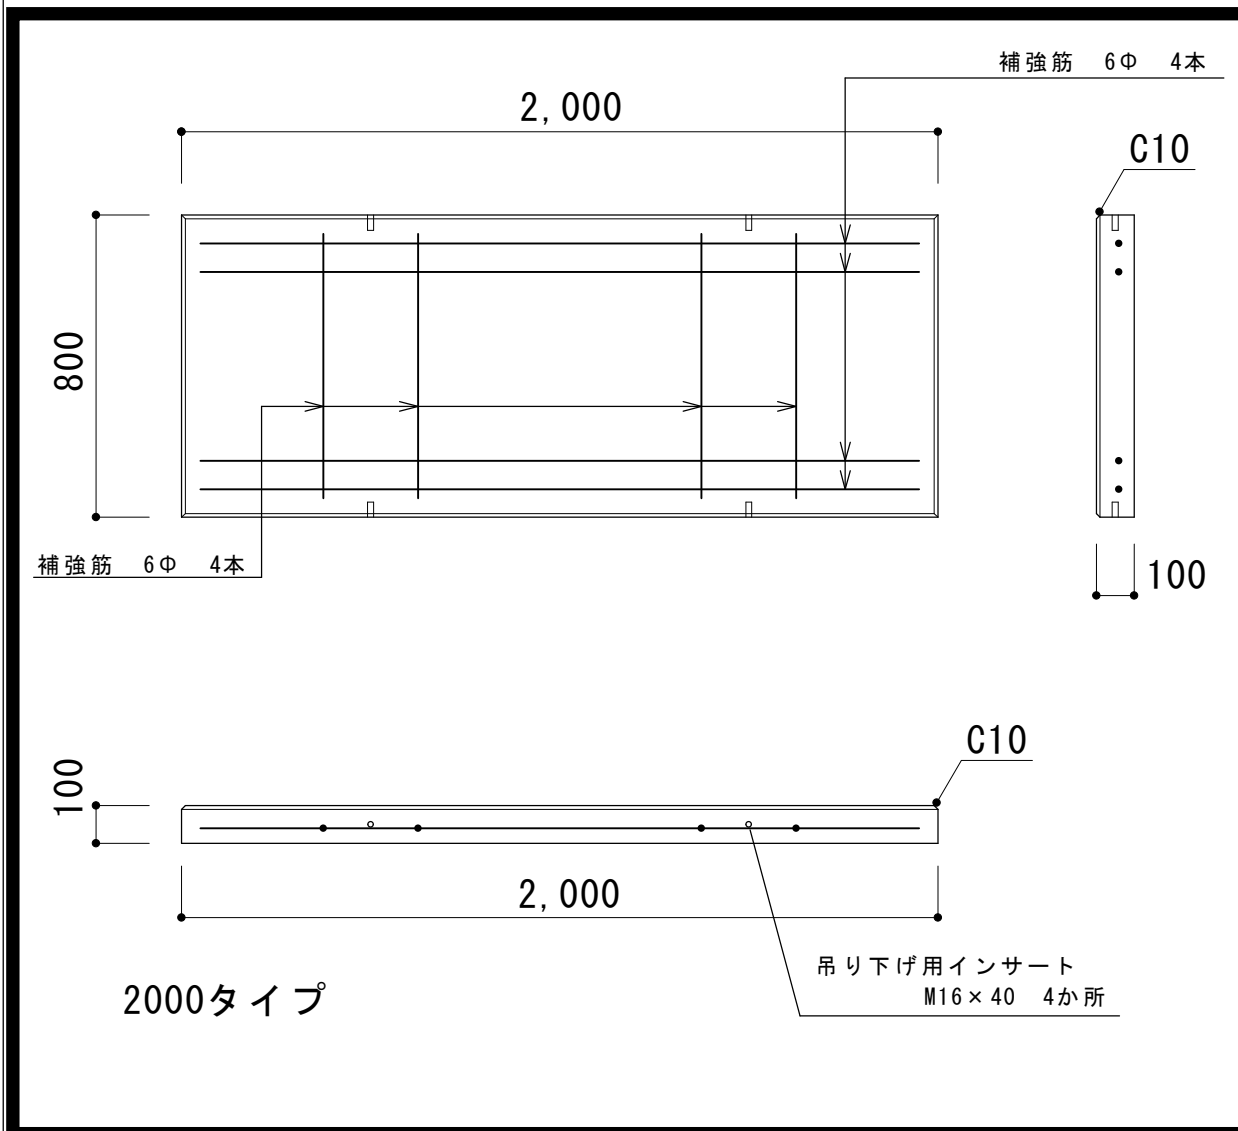

プレキャスト基礎板 幅800

品名	プレキャスト基礎板
寸法 (mm)	2000×800×100
重量	381kg