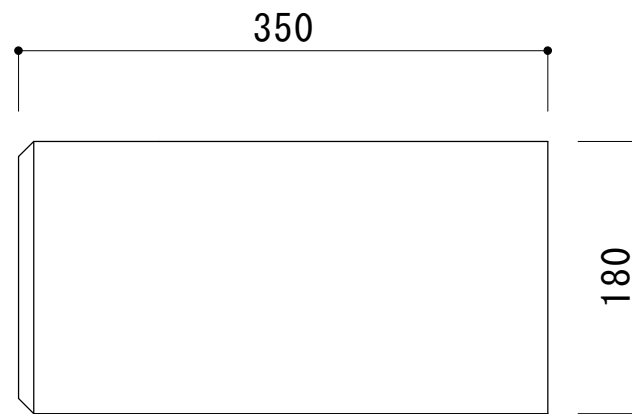

F2 フェンス180短

品名	F2 フェンス180短
寸法 (mm)	180×180×350
重量	14kg