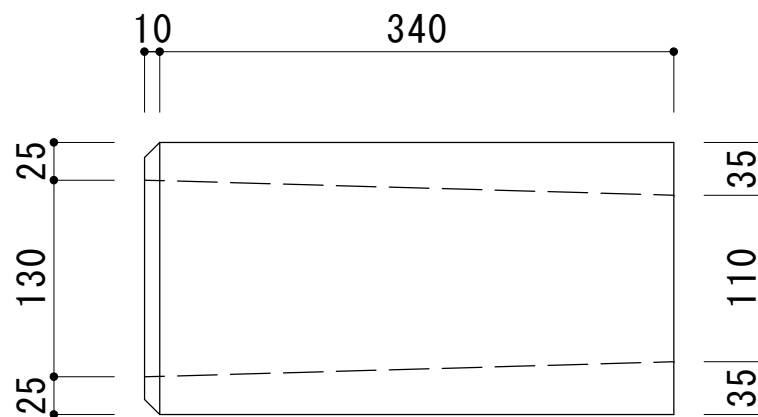

F2 フェンス180短

品名	F2 フェンス180短
寸法 (mm)	180×180×350
重量	14kg