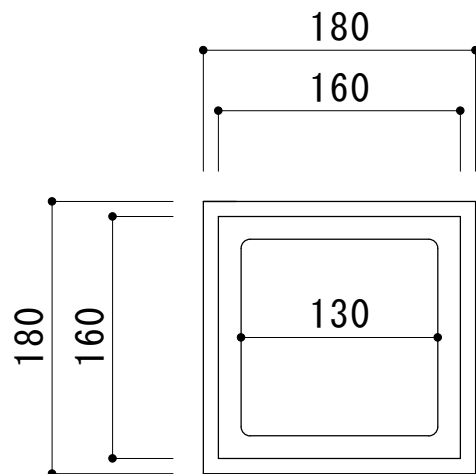

F2 フェンス180短

品名	F2 フェンス180短
寸法 (mm)	180×180×350
重量	14kg