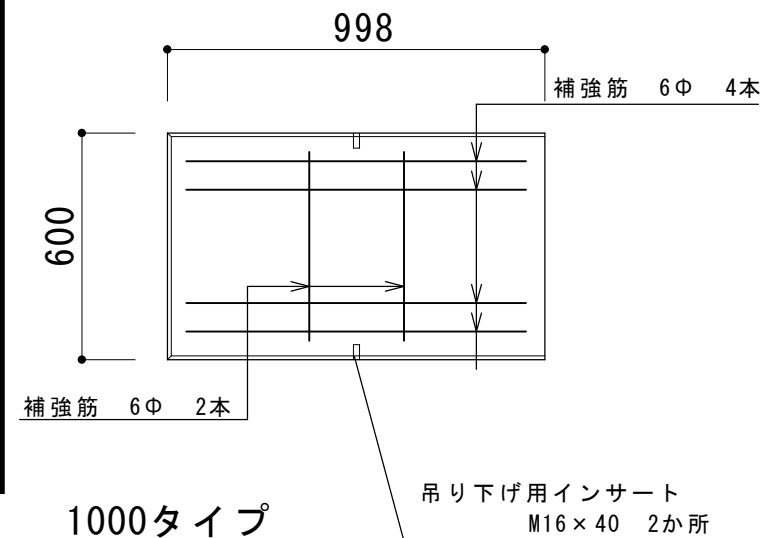

# プレキャスト基礎板 幅600

品名	プレキャスト基礎板
寸法 (mm)	2000 × 600 × 100 998 × 600 × 100
重量	286kg 140kg