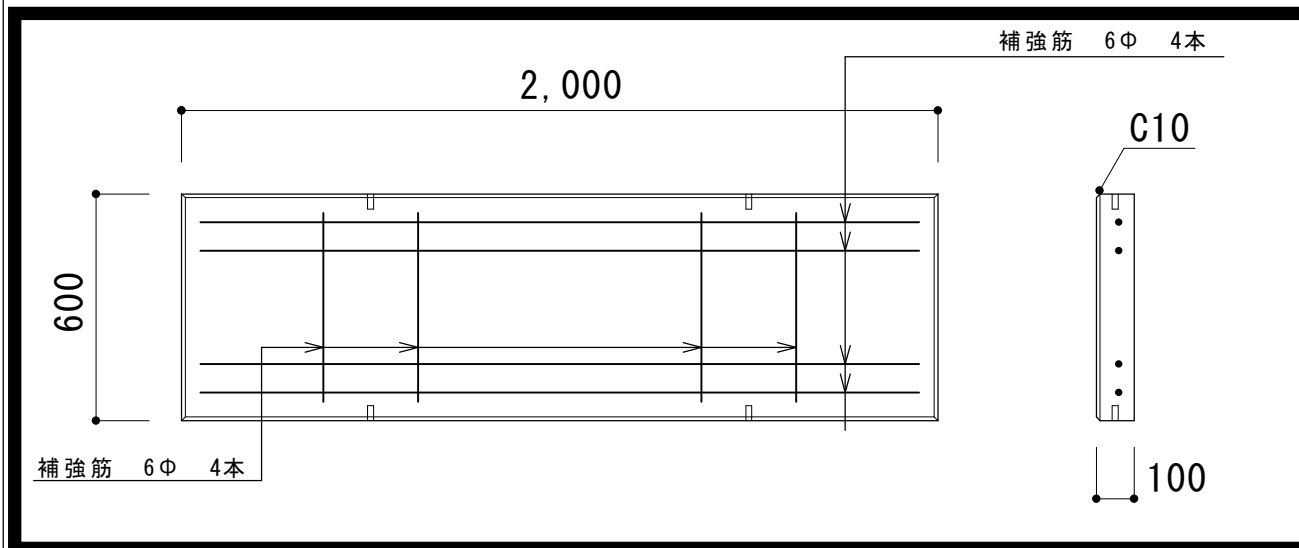

# プレキャスト基礎板 幅600

品名	プレキャスト基礎板
寸法 (mm)	2000 × 600 × 100 998 × 600 × 100
重量	286kg 140kg