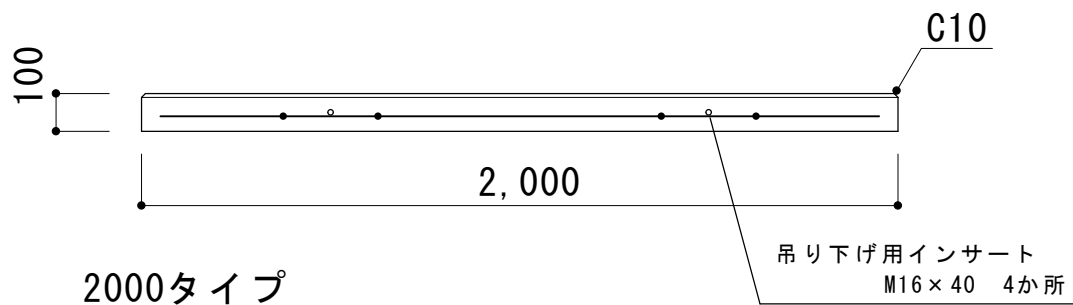

# プレキャスト基礎板 幅600

品名	プレキャスト基礎板
寸法 (mm)	2000 × 600 × 100 998 × 600 × 100
重量	286kg 140kg