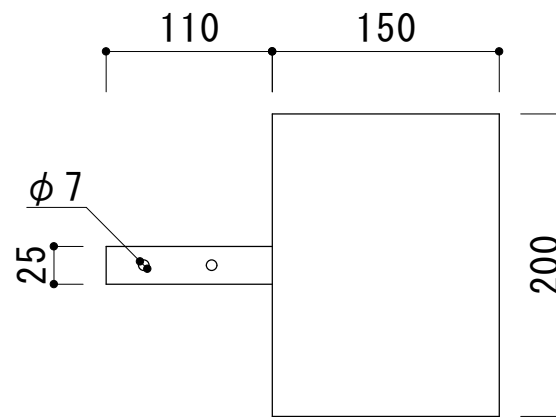

# プレート付 東石（立方体）

品名	プレート付東石（正方形）
寸法（mm）	200 × 200 × 150
重量	14kg