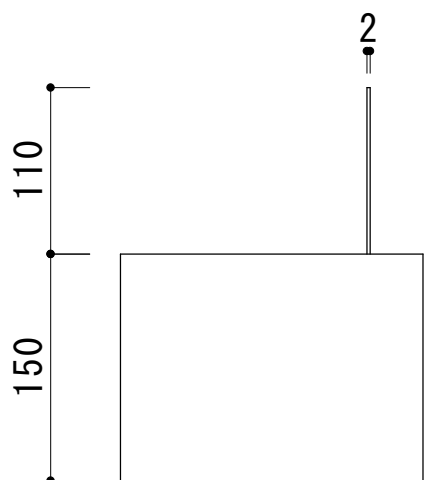

# プレート付 東石（立方体）

品名	プレート付東石（正方形）
寸法（mm）	200 × 200 × 150
重量	14kg