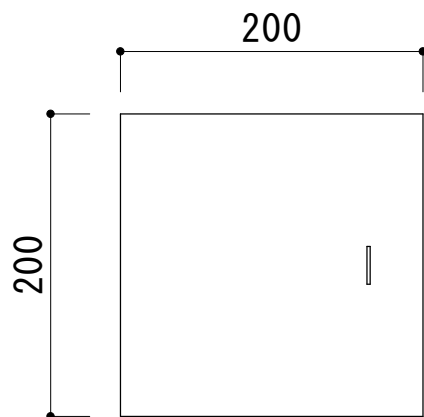

# プレート付 東石（立方体）

品名	プレート付東石（正方形）
寸法（mm）	200 × 200 × 150
重量	14kg